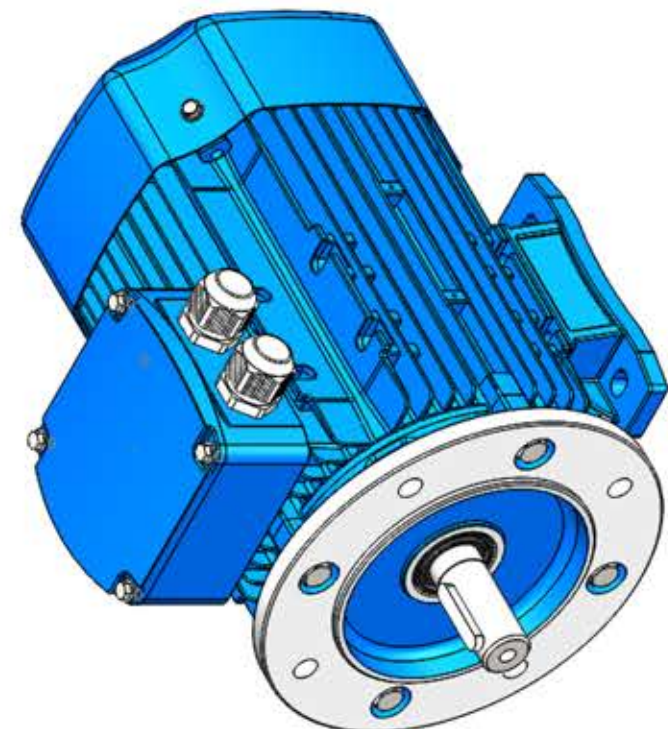

Part number:

HYDROMA

HYDRAULICKÉ SYSTÉMY

HIDROMA
SISTEMS

UKŁADY HYDRAULICZNE

HYDROMA

ГИДРАВЛИЧЕСКИЕ СИСТЕМЫ

3A90S-B35
Mounting diagram