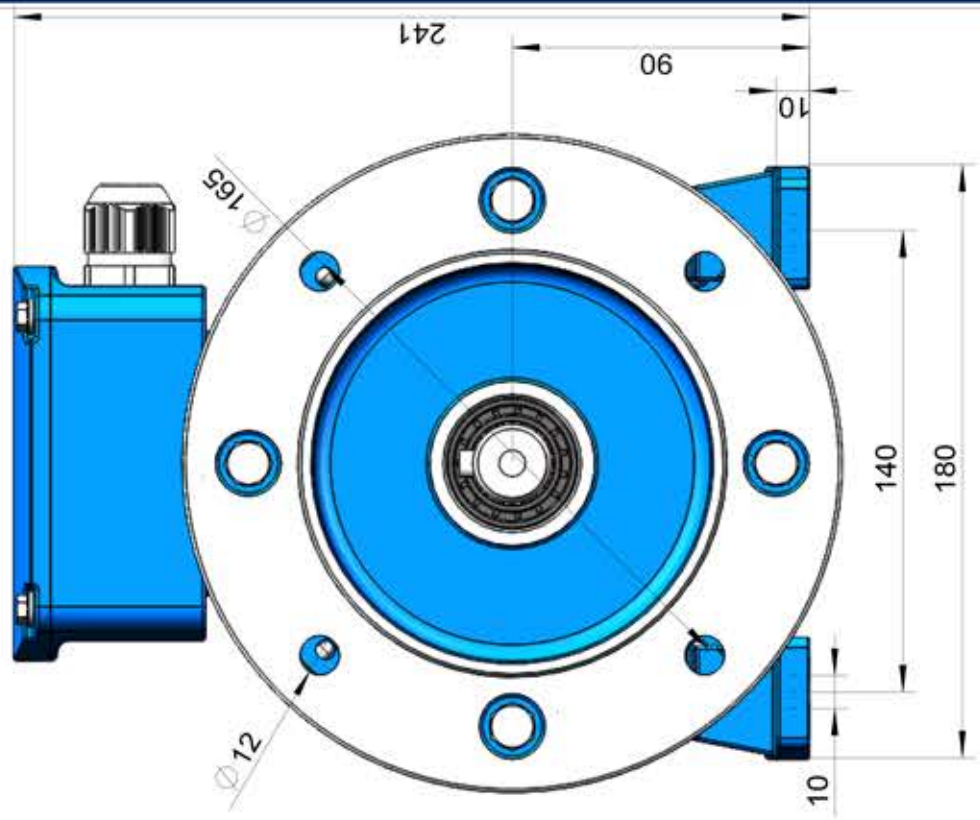

Part number:

HYDROMA

HYDRAULICKÉ SYSTÉMY

HIDROMA
SISTEMS

UKŁADY HYDRAULICZNE

HYDROMA

ГИДРАВЛИЧЕСКИЕ СИСТЕМЫ

3A90S-B35
Mounting diagram