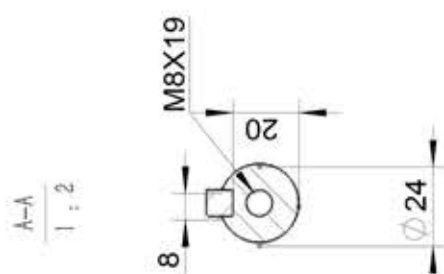

Part number:

HYDROMA

HYDRAULICKÉ SYSTÉMY

HIDROMA
SISTEMS

UKŁADY HYDRAULICZNE

HYDROMA

ГИДРАВЛИЧЕСКИЕ СИСТЕМЫ

3A90S-B35
Mounting diagram