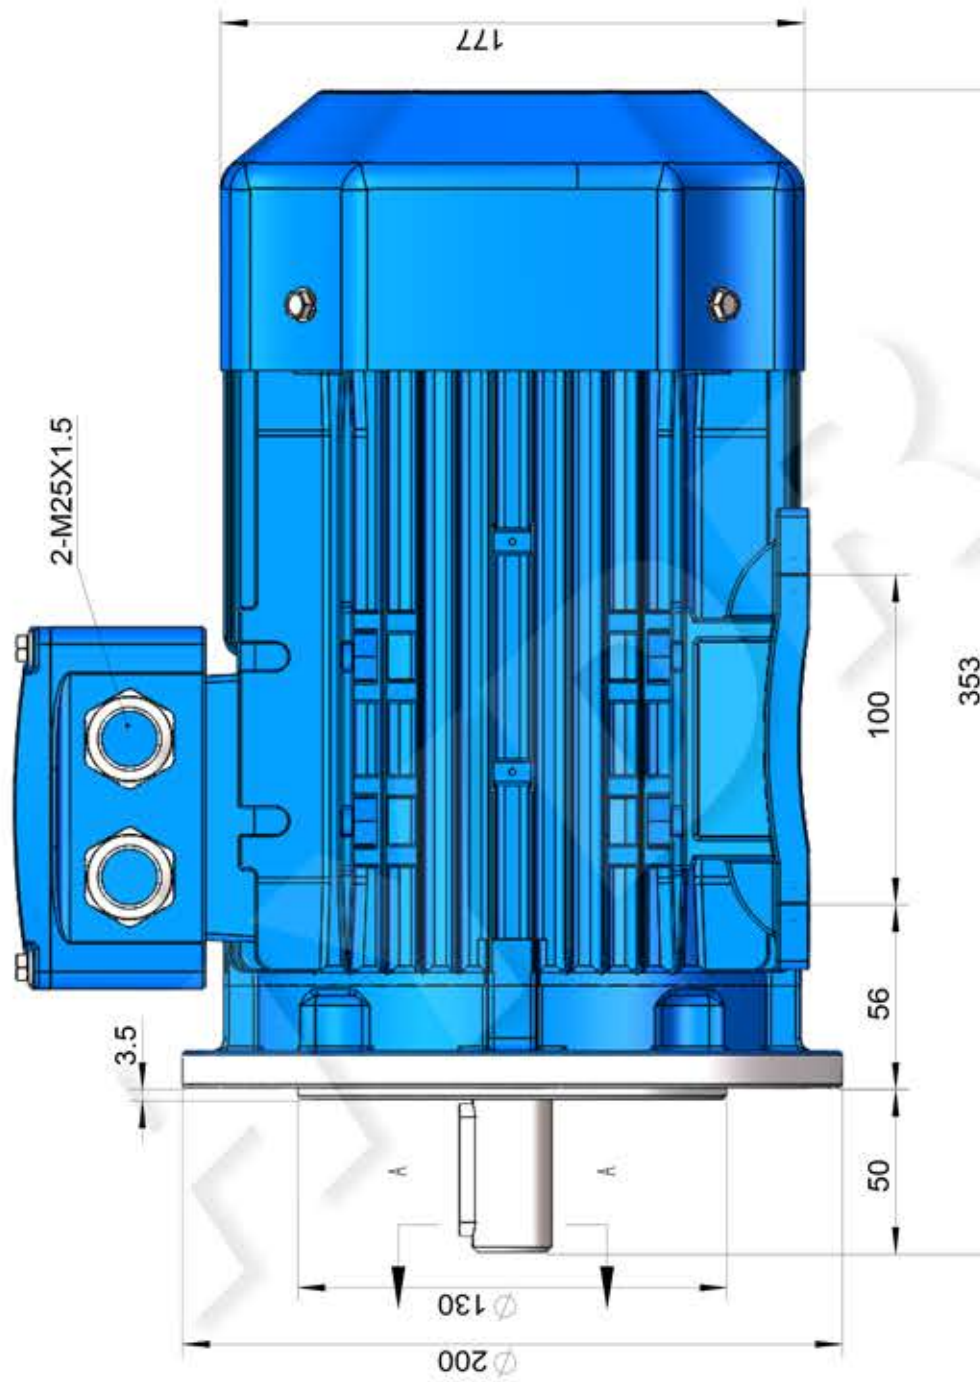

Part number:

HYDROMA

HYDRAULICKÉ SYSTÉMY

HIDROMA
SISTEMS

UKŁADY HYDRAULICZNE

HYDROMA

ГИДРАВЛИЧЕСКИЕ СИСТЕМЫ

3A90S-B35
Mounting diagram