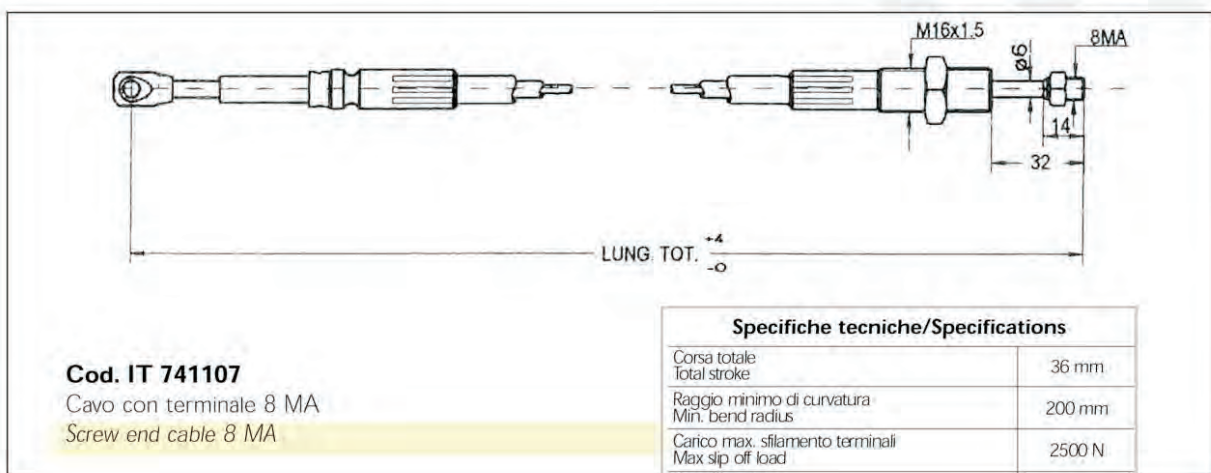

CAVI HEAVY DUTY PER JOYSTICK E COMANDO SINGOLO
HAVY DUTY CABLES FOR JOYSTICK AND SINGLE LEVER CONTROLS

Cod. IN 741200

Cavo con terminale a forcetta
Clevis end cable

Specifiche tecniche/Specifications

Corsa totale Total stroke	36 mm
Raggio minimo di curvatura Min. bend radius	200 mm
Carico max. sfilamento terminali Max slip off load	2500 N
Colore guaina Jacket colour	Nero/Black
Temperatura operativa Operating temperature	-40°/+80°

Cod. IT 3056

Cavo con terminale 6 MA
Screw end cable 6 MA

Specifiche tecniche/Specifications

Corsa totale Total stroke	34 mm
Raggio minimo di curvatura Min. bend radius	200 mm
Carico max. sfilamento terminali Max slip off load	2500 N
Colore guaina Jacket colour	Nero/Black
Temperatura operativa Operating temperature	-40°/+80°

Cod. IT 741107

Cavo con terminale 8 MA
Screw end cable 8 MA

Specifiche tecniche/Specifications

Corsa totale Total stroke	36 mm
Raggio minimo di curvatura Min. bend radius	200 mm
Carico max. sfilamento terminali Max slip off load	2500 N
Colore guaina Jacket colour	Nero/Black
Temperatura operativa Operating temperature	-40°/+80°