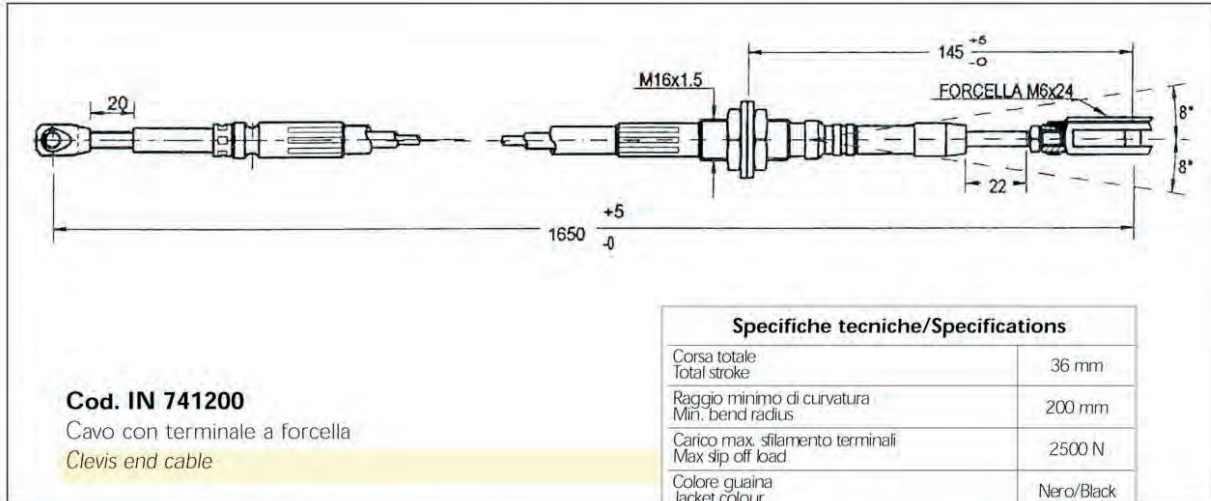

Part number:

055-10052

HYDROMA

HYDRAULICKÉ SYSTÉMY

**HIDROMA
SYSTEMS**

UKŁADY HYDRAULICZNE

HYDROMA

ГИДРАВЛИЧЕСКИЕ СИСТЕМЫ

CAVI HEAVY DUTY PER JOYSTICK E COMANDO SINGOLO
HAVY DUTY CABLES FOR JOYSTICK AND SINGLE LEVER CONTROLS

Cod. IN 741200

Cavo con terminale a forcetta
Clevis end cable

Specifiche tecniche/Specifications

Corsa totale Total stroke	36 mm
Raggio minimo di curvatura Min. bend radius	200 mm
Carico max. sfilamento terminali Max slip off load	2500 N
Colore guaina Jacket colour	Nero/Black
Temperatura operativa Operating temperature	-40°/+80°

Cod. IT 3056

Cavo con terminale 6 MA
Screw end cable 6 MA

Specifiche tecniche/Specifications

Corsa totale Total stroke	34 mm
Raggio minimo di curvatura Min. bend radius	200 mm
Carico max. sfilamento terminali Max slip off load	2500 N
Colore guaina Jacket colour	Nero/Black
Temperatura operativa Operating temperature	-40°/+80°

Cod. IT 741107

Cavo con terminale 8 MA
Screw end cable 8 MA

Specifiche tecniche/Specifications

Corsa totale Total stroke	36 mm
Raggio minimo di curvatura Min. bend radius	200 mm
Carico max. sfilamento terminali Max slip off load	2500 N
Colore guaina Jacket colour	Nero/Black
Temperatura operativa Operating temperature	-40°/+80°