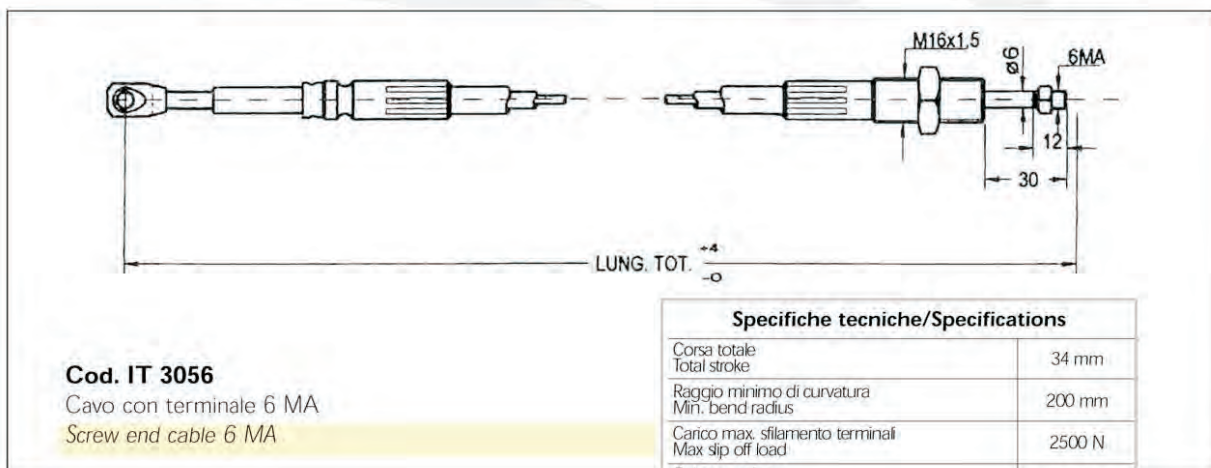

CAVI HEAVY DUTY PER JOYSTICK E COMANDO SINGOLO
HAVY DUTY CABLES FOR JOYSTICK AND SINGLE LEVER CONTROLS

Cod. IN 741200

Cavo con terminale a forcetta
Clevis end cable

Specifiche tecniche/Specifications

Corsa totale Total stroke	36 mm
Raggio minimo di curvatura Min. bend radius	200 mm
Carico max. sfilamento terminali Max slip off load	2500 N
Colore guaina Jacket colour	Nero/Black
Temperatura operativa Operating temperature	-40°/+80°

Cod. IT 3056

Cavo con terminale 6 MA
Screw end cable 6 MA

Specifiche tecniche/Specifications

Corsa totale Total stroke	34 mm
Raggio minimo di curvatura Min. bend radius	200 mm
Carico max. sfilamento terminali Max slip off load	2500 N
Colore guaina Jacket colour	Nero/Black
Temperatura operativa Operating temperature	-40°/+80°

Cod. IT 741107

Cavo con terminale 8 MA
Screw end cable 8 MA

Specifiche tecniche/Specifications

Corsa totale Total stroke	36 mm
Raggio minimo di curvatura Min. bend radius	200 mm
Carico max. sfilamento terminali Max slip off load	2500 N
Colore guaina Jacket colour	Nero/Black
Temperatura operativa Operating temperature	-40°/+80°